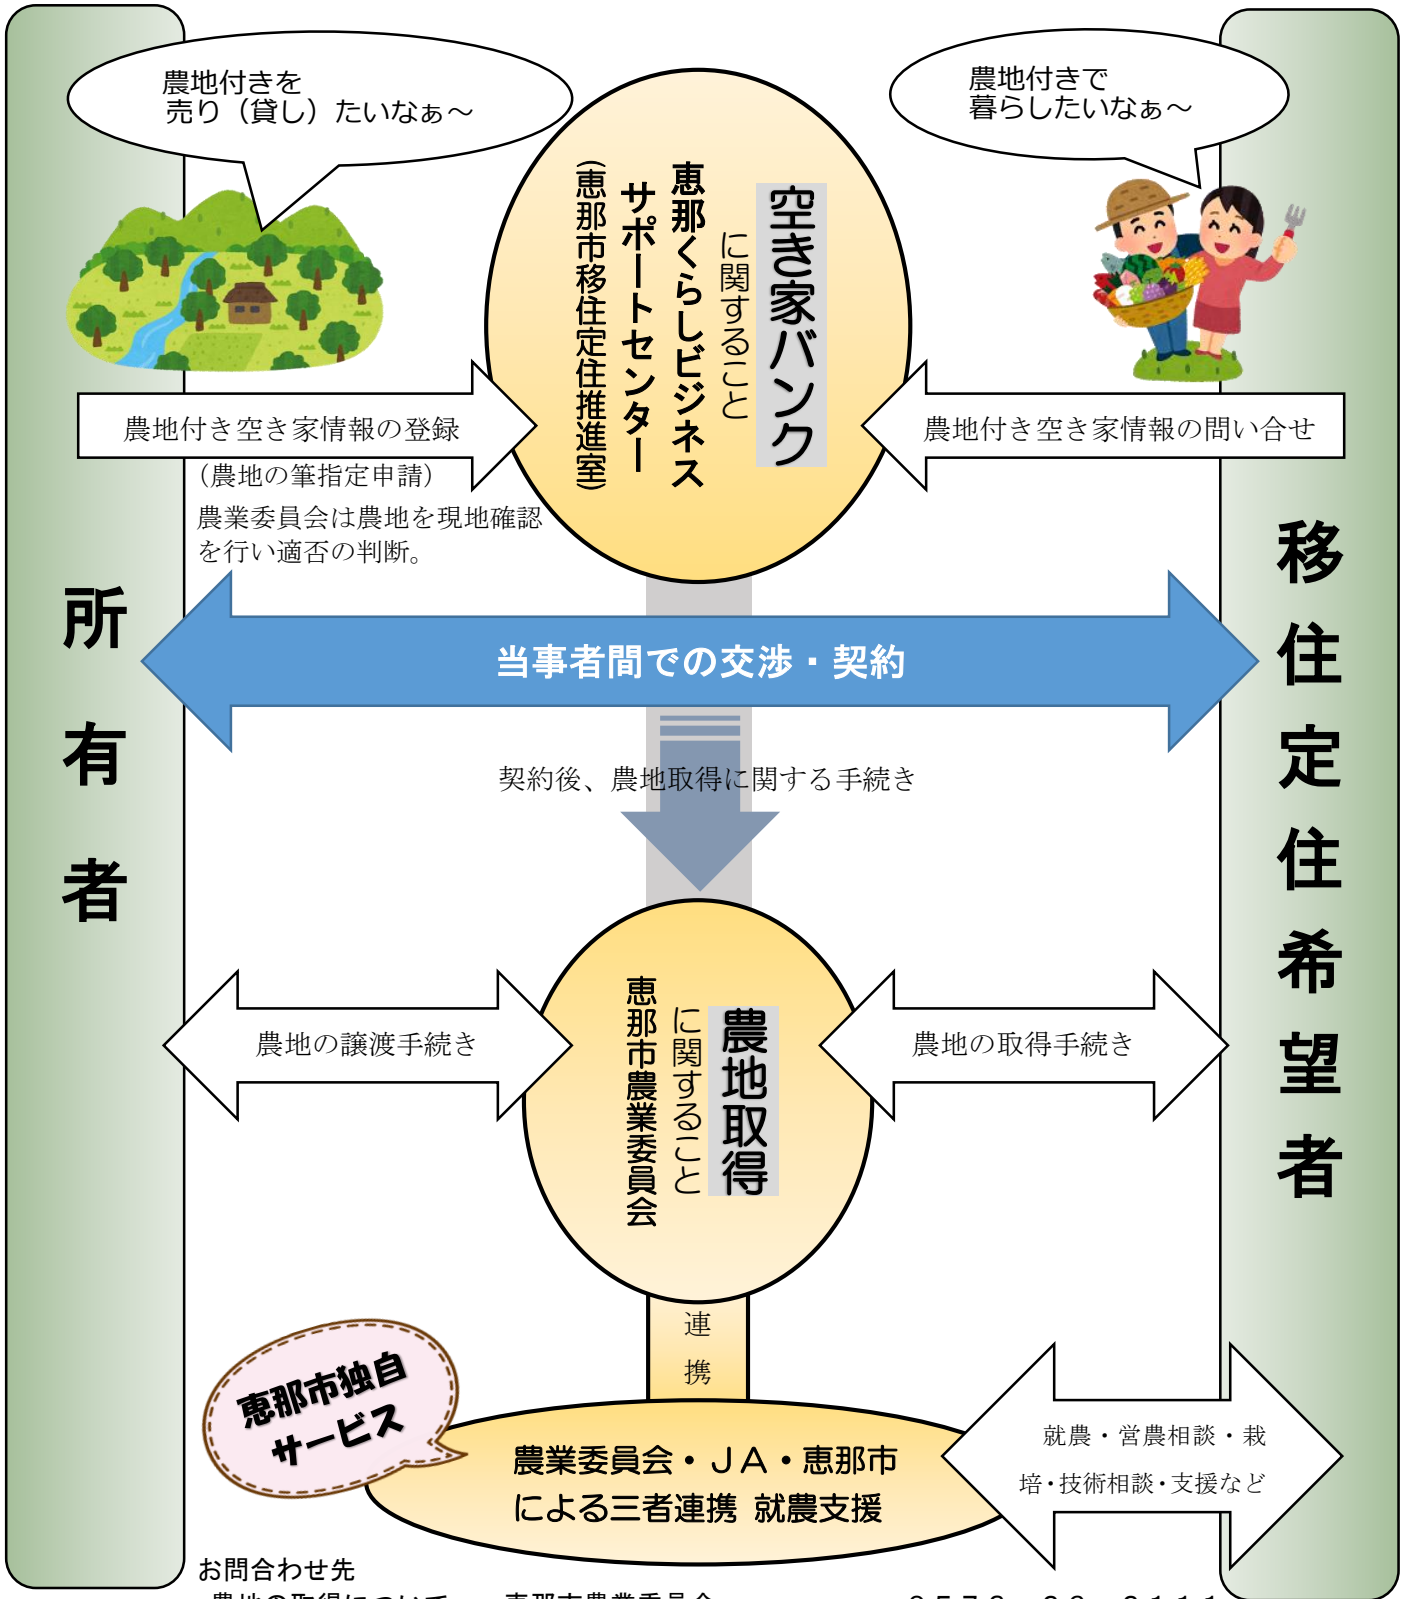

# 恵那市で「農ある暮らしをしたい移住定住者支援」制度利用フロー

お問い合わせ先

農地の取得について : 恵那市農業委員会

0573-26-2111

空き家バンクについて : 恵那くらしビジネスサポートセンター(恵那市移住定住推進室)

0573-26-2266